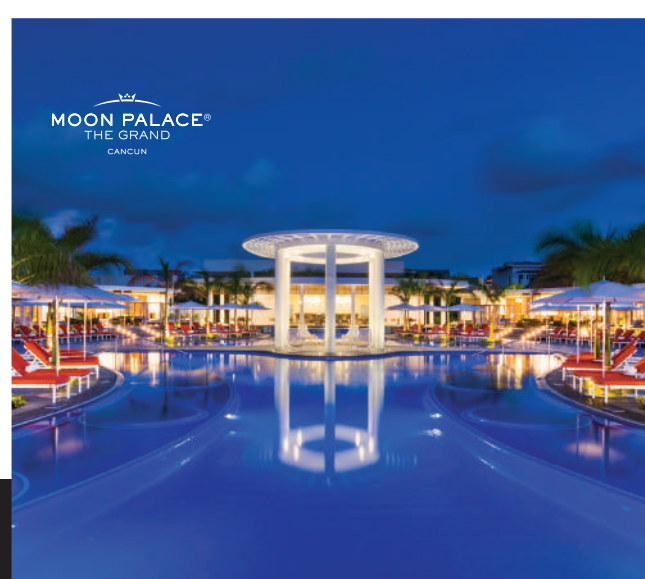

MOON PALACE THE GRAND CANCÚN

A 10 minutos del Aeropuerto Internacional de Cancún

1,304 habitaciones con tina doble de hidromasaje y balcón

11 restaurantes y 13 bares (5 tipo swim-up)

9 piscinas al aire libre incluyendo 1 solo para adultos

Campo de golf de 27 hoyos Diseñado por Jack Nicklaus

- Habitaciones para personas con capacidades diferentes
- Servicio a la habitación las 24 horas
- Bebidas Premium
- Amenidades CHI®
- Cuenta con lo último en entretenimiento y relajación incluyendo un teatro para 950 pax, parque acuático y spa con 64 cabinas de tratamiento
- Fitness Center con spinning, yoga, pilates y TRX
- Palace Resorts App

Club Nocturno Único • Waterpark • Simulador de olas triple ProFlow® • Playroom (Kids Experience) con cuarto de juegos • Sports Bar y Boliche de 6 líneas • Entretenimiento de clase mundial • Kiosko para bodas • Servicios de Coordinación de Boda hechos a la medida • Llamadas incluidas a todo México, Estados Unidos (Área continental) y Canadá